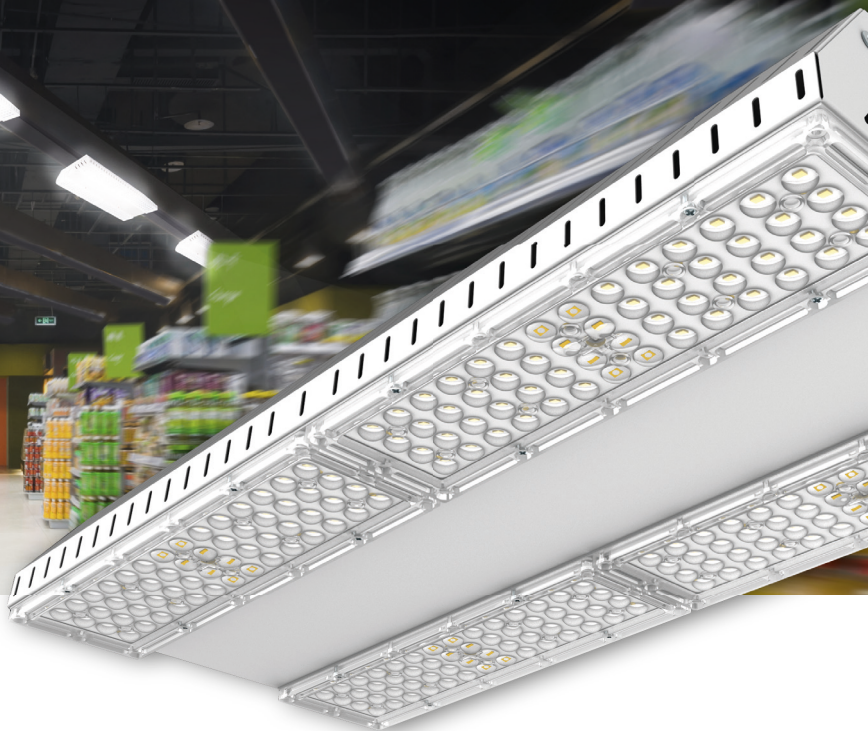

Einfache
Montage

Lange
Lebensdauer

Nahezu
Wartungsfrei

ECO LOWBAYS HALLENSTRAHLER

- Ausführung mit 120 Leuchte lm/W und 50.000 Std. Lebensdauer
- Kompakter Hallenstrahler mit effizienter Linsentechnologie
- Idealer Ersatz für 250 und 400W Hallenstrahler mit bis zu 75% Energieeinsparung
- Geeignet für Deckenabhängung, Aufputzmontage und Lichtkanalmontage
- Notstrom- und Sensoroptionen verfügbar

ARTIKELNR.	TREIBER	GEWICHT	LEUCHTE LUMEN	WATT	LEUCHTE lm/W	VERPACKUNGSEINHEIT
ELB16WS40	Standard	2,95kg	16.000	135W	120	2
ELB21WS40	Standard	2,95kg	21.000	175W	120	2

Luceco Händler München

Gebäude und Systemtechnik Zierer
Landsbergerstr.392
81241 München
Tel. 089-57949390