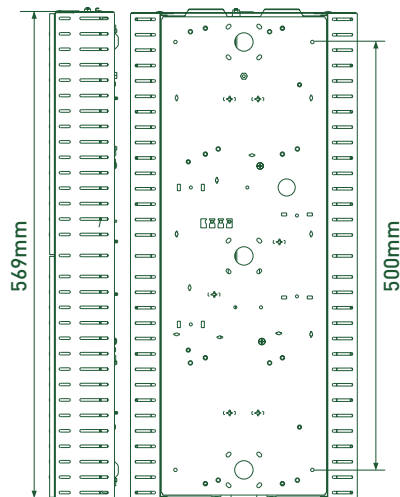

Einfache
Montage

Lange
Lebensdauer

Nahezu
Wartungsfrei

ECO LOWBAYS HALLENSTRAHLER

- Ausführung mit 120 Leuchte lm/W und 50.000 Std. Lebensdauer
- Kompakter Hallenstrahler mit effizienter Linsentechnologie
- Idealer Ersatz für 250 und 400W Hallenstrahler mit bis zu 75% Energieeinsparung
- Geeignet für Deckenabhängung, Aufputzmontage und Lichtkanalmontage
- Notstrom- und Sensoroptionen verfügbar

ARTIKELNR.	TREIBER	GEWICHT	LEUCHTE LUMEN	WATT	LEUCHTE lm/W	VERPACKUNGSEINHEIT
ELB16WS40	Standard	2,95kg	16.000	135W	120	2
ELB21WS40	Standard	2,95kg	21.000	175W	120	2

Luceco Händler München

Gebäude und Systemtechnik Zierer
Landsbergerstr.392
81241 München
Tel. 089-57949390